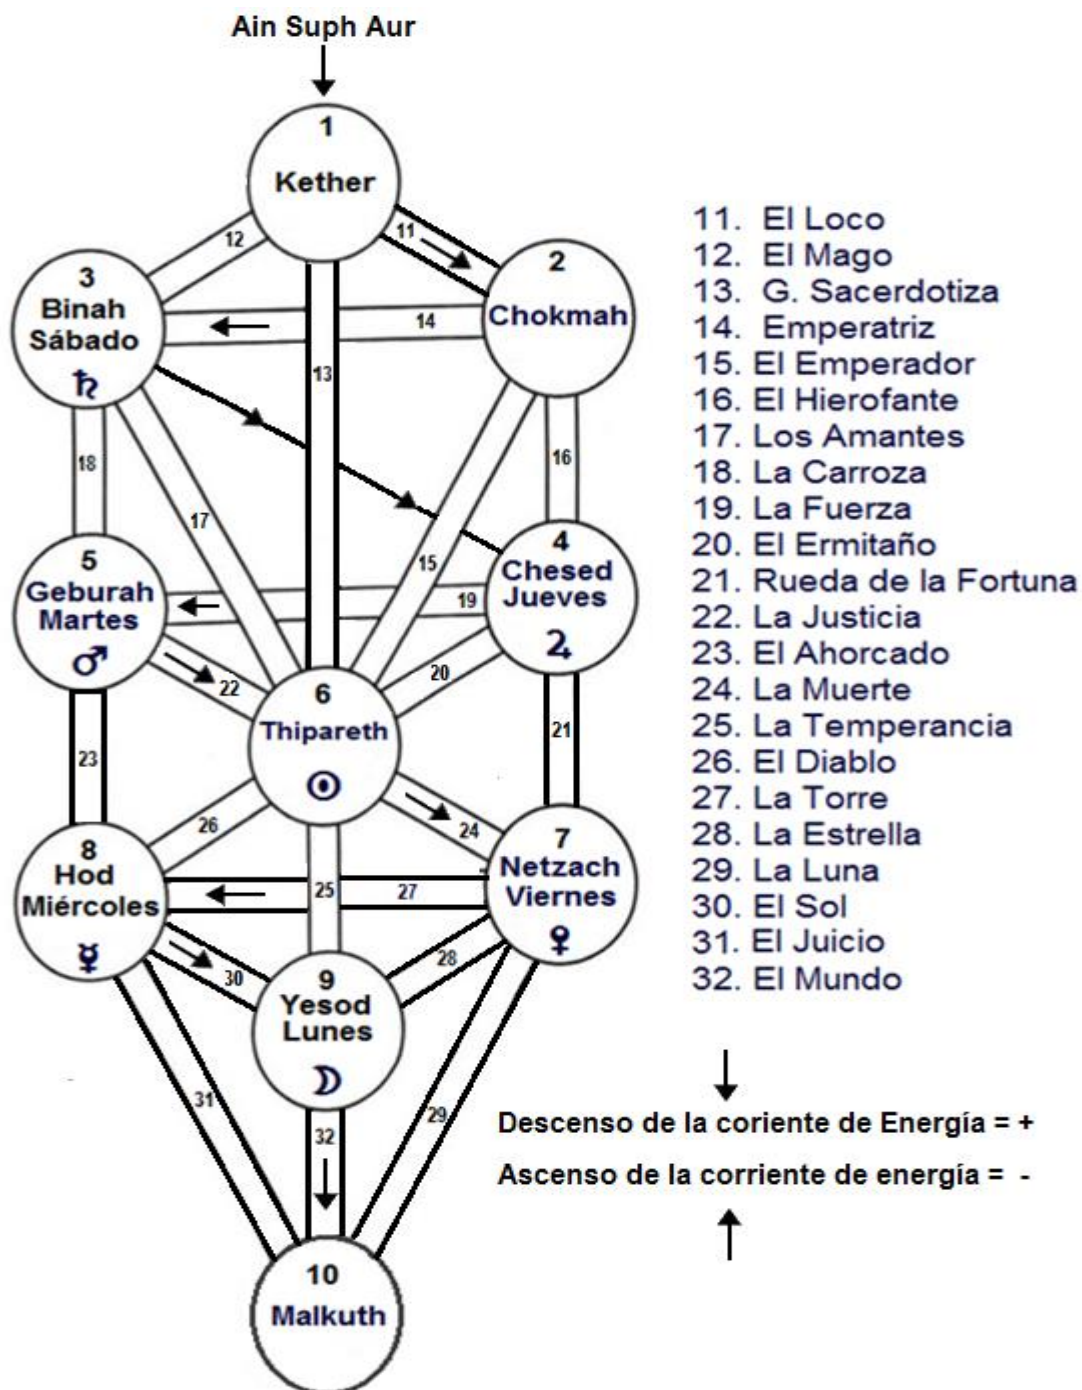

Convenciones: Horas de 00:00 (12:00 am) hasta 23:59 (11.59 pm)

13. À = Aries = Ari  
14. Á = Tauro = Tau  
15. Â = Geminis = Gem  
16. Ã = Cancer = Can  
17. Ä = Leo = Leo  
18. Å = Virgo = Vir  
19. Æ = Libra = Lib  
20. Ç = Escorpio = Sco  
21. È = Sagitario = Sag  
22. Ê = Capricornio = Cap  
23. Æ = Acuario = Aqu  
24. Ë = Piscis = Pis