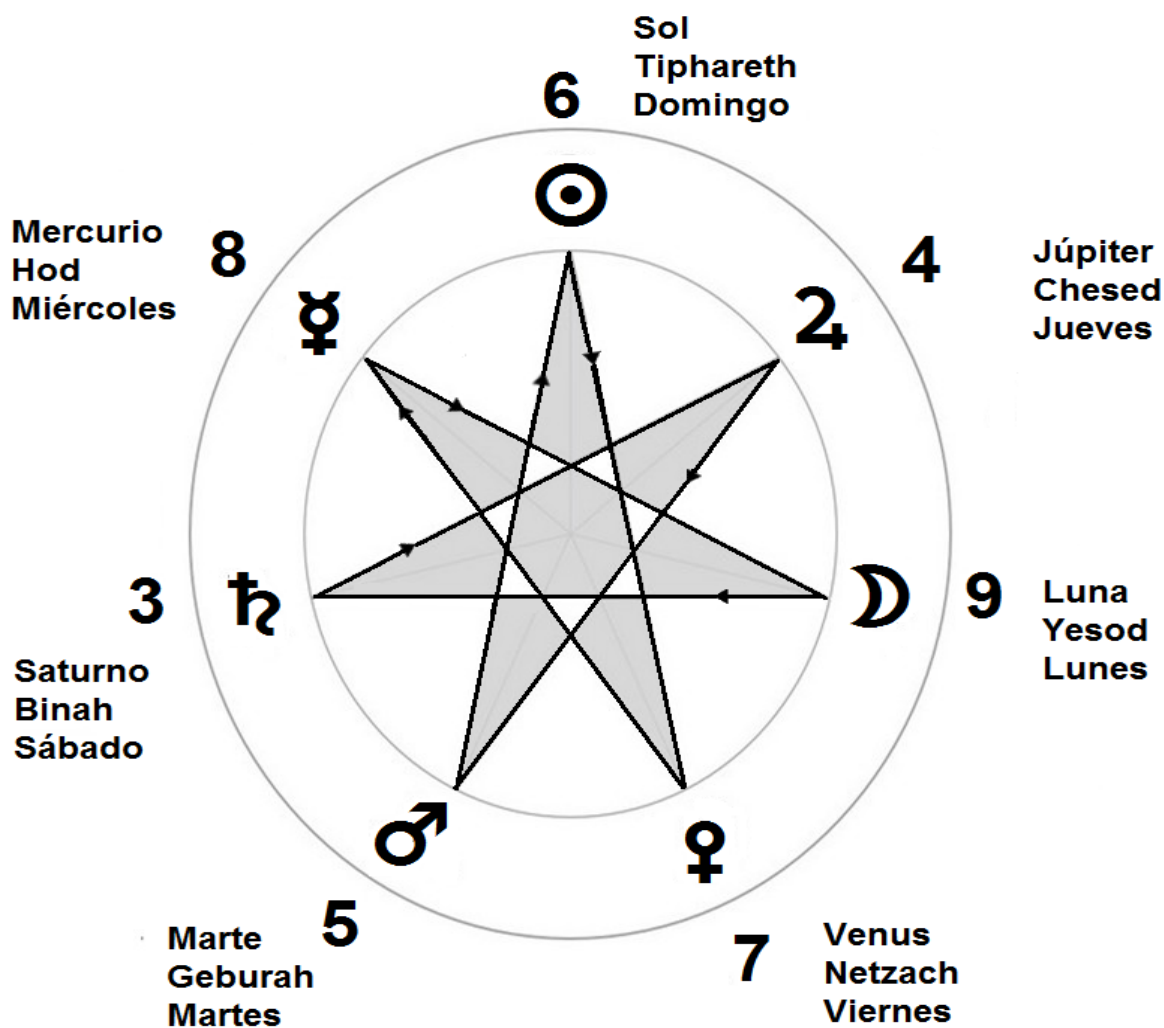

Convenciones: Horas de 00:00 (12:00 am) hasta 23:59 (11.59 pm)

13. À = Aries = Ari  
14. Á = Tauro = Tau  
15. Â = Geminis = Gem  
16. Ã = Cancer = Can  
17. Ä = Leo = Leo  
18. Å = Virgo = Vir  
19. Æ = Libra = Lib  
20. Ç = Escorpio = Sco  
21. È = Sagitario = Sag  
22. Ê = Capricornio = Cap  
23. Æ = Acuario = Aqu  
24. Ë = Piscis = Pis

DIAGRAMA DE LOS CICLOS QABALISTICOS DE LA HORAS PLANETARIAS

**Diagrama Horas Planetarias - Sol (Domingo) - Luna (Lunes)...**

Las horas se cuentan así: Si es Domingo, se comienza con el Sol que es el regente del día. La primera hora es para el Sol, la flecha indica hacia abajo y apunta hacia que corresponde a la segunda hora, hora de Venus. La Flecha indica hacia arriba y apunta a Mercurio que es la tercera hora. A continuación la flecha indica hacia la Luna que es la cuarta hora. Seguidamente la flecha avanza de derecha a izquierda y apunta hacia Saturno que es la quinta hora. Finalmente la flecha se dirige hacia Marte que es la séptima hora. Nuevamente con la Hora del Sol comienza otro ciclo para el mismo día.

### **Horas Planetarias:**

Inicio Horas– Comienzan a las 6:20 (Diciembre/Enero/Febrero/Marzo)

Inicio Horas - Comienzan a las 6:00 (Abril/Mayo/Junio/Agosto/Septiembre/Octubre)